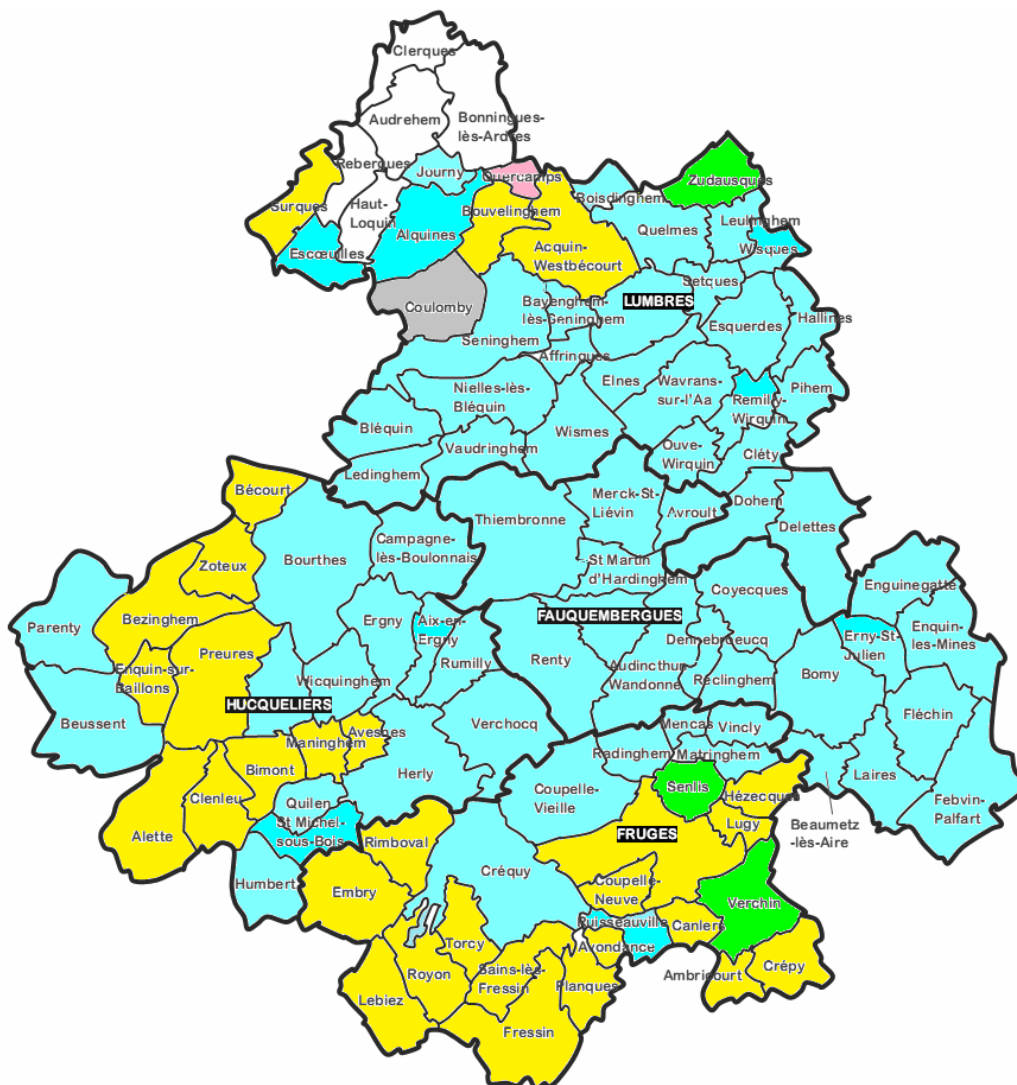

# COMTE D'HISTOIRE DU HAUT PAYS

## CARTE DES RELEVÉS DE MARIAGE

### DANS LE HAUT PAYS

au 15 / 03 / 2021

-  Relevés filiatifs jusque fin 19ème -début 20ème
-  Relevés filiatifs jusque 1792, suite en cours
-  Relevés non filiatifs avant la révolution, complets ensuite
-  Relevés filiatifs jusque 1792
-  Relevés filiatifs après la révolution